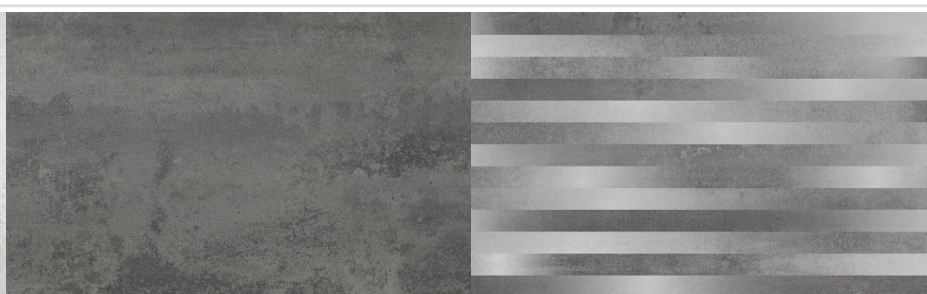

Rezidence Studentská

Karta bytu č.

8

4b / Obklady a dlažba - Koupelna varianta 2 - Geotiles Rust