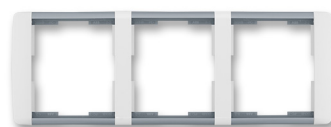

3 / Elektro - Zásuvky a vypínače typ ABB Element bílá / ledová šedá