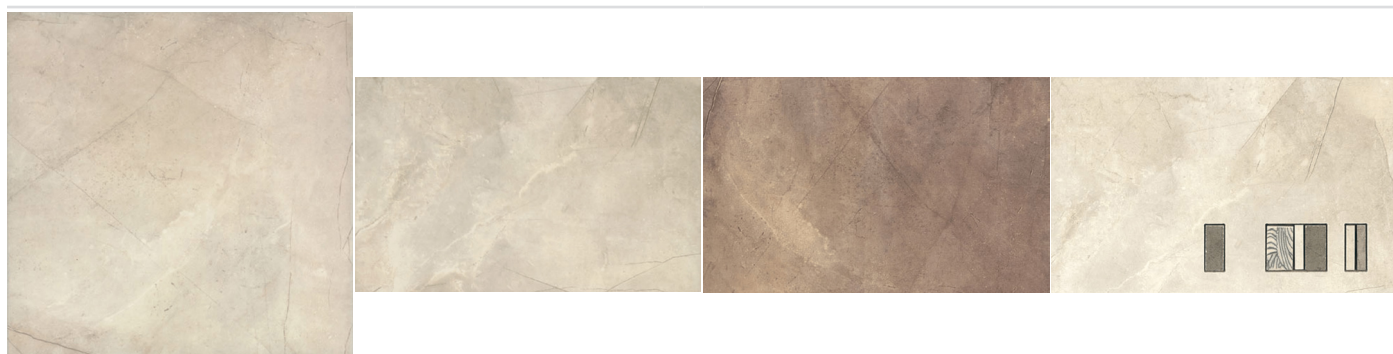

Dlažba Ege Alviano
bianco 33x33 cm
mat ALV0133

Obklad Ege Alviano
bianco 25x40 cm
mat ALV01

Obklad Ege Alviano
noce 25x40 cm
mat ALV59

Dekor Ege Alviano
bianco 25x40 cm
mat ALV01DAN25