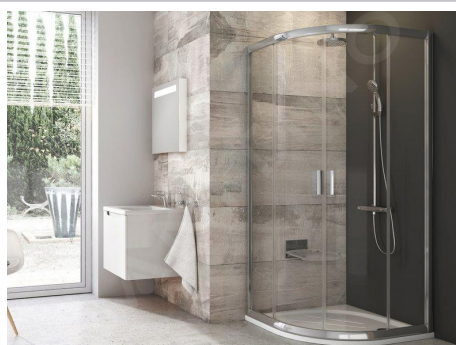

## 5 / Sanitární technika

Sprchová vanička čtvrtkruhová Siko Limnew 90x90 cm  
litý mramor LIMNEW90S

Sprchový kout čtvrtkruh 90x90x190 cm  
Ravak Blix chrom lesklý 3B270C00Z1

Sprchový systém  
Grohe New Tempesta Cosmop.  
Systém s termostatickou baterií, chrom 27922000