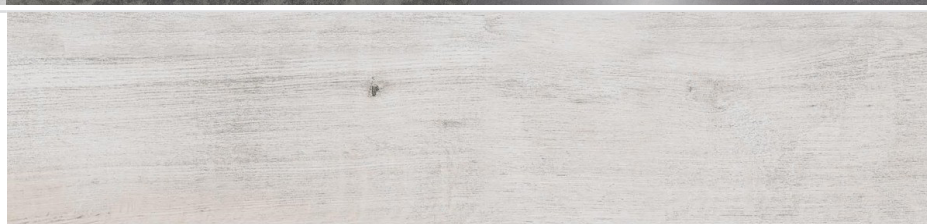

Dlažba Rako Saloon
bílošedá 20x80 cm
mat DAK82745.1

5 / Sanitární technika

Sprchová vanička obdélníková
Swiss Aqua Technologies Limnew 120x80 cm,
litý mramor LIMNEW12080

Sprchové dveře 120 cm
Huppe Next 140402.069.322