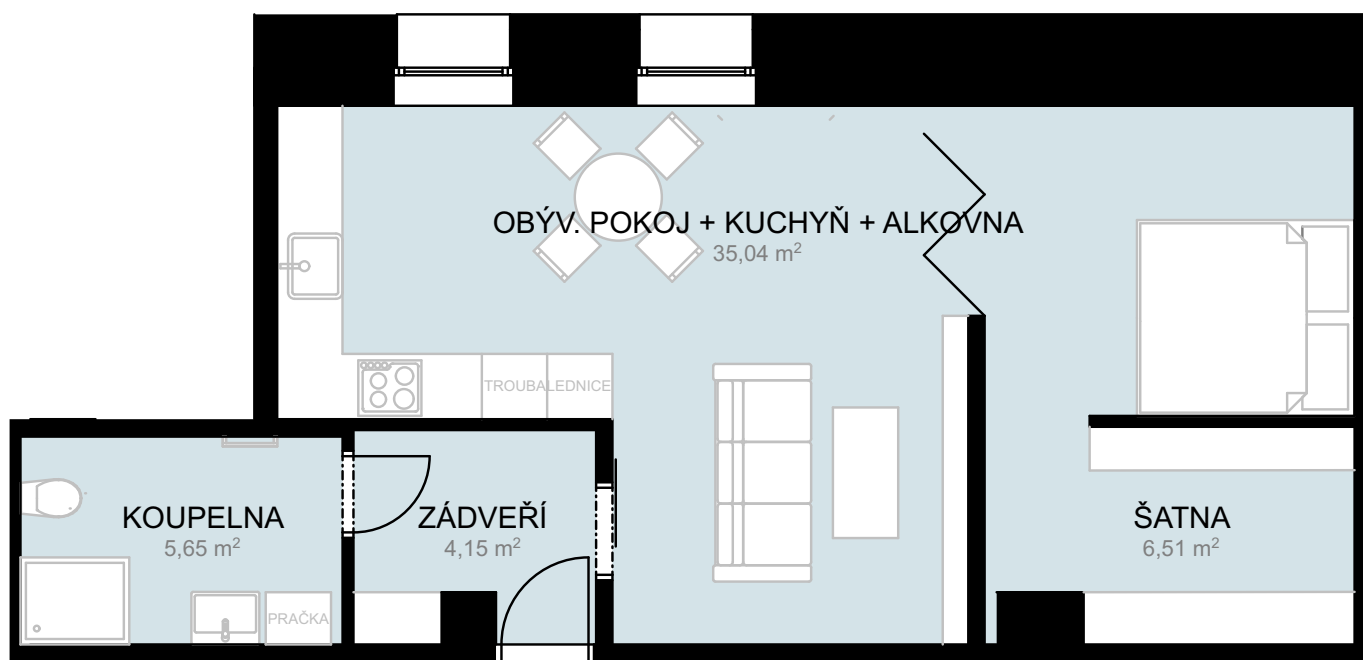

Rezidence Studentská

Karta bytu č.

3

LEGENDA MÍSTNOSTÍ – UŽITNÉ PLOCHY – Byt č. 3

Byt	Celková plocha	Číslo	Název	Plocha	Podlaha
Byt č. 3 – 1KK	51,35 m ²	1.15 c1	Zádveří	4,15 m ²	Vinyl
		1.16 c2	Koupelna	5,65 m ²	Keramická Dlažba
		1.17 c3	Obývací pokoj + kuchyň + alkovna	35,04 m ²	Vinyl
		1.18 c4	Šatna	6,51 m ²	Vinyl

PŮDORYS

byt 3 - 1kk
51,35 m²

STANDARDY KVALITY BYTU

1/ Dveře vnitřní, vchodové - interiérové dveře Porta Konzept

Typy dveří

Folie Portadecor

Portasynchro 3D

Kování dveře

Dlažba Rako Saloon
bílošedá 20x80 cm
mat DAK82745.1

5 / Sanitární technika

Sprchová vanička obdélníková
Swiss Aqua Technologies Limnew 120x80 cm,
litý mramor LIMNEW12080

Sprchové dveře 120 cm
Huppe Next 140402.069.322