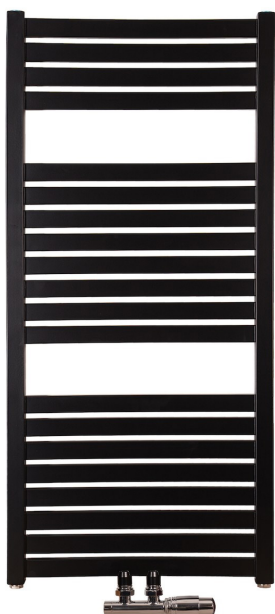

WC závěsné
Swiss Aqua Technologies Brevis včetně prkénka
softclose, zadní odpad SATBRE01ORREXP

Nádržka pro zadržování k WC
Alcaplast AM115/1000

Rezidence Studentská

Karta bytu č.

3

Ovládací tlačítko
Alcaplast plast bílá, lesk M570