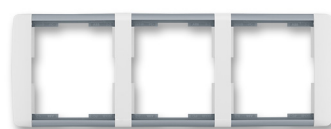

Mountain Oak Brown

Canyon Oak Brown

French Oak Black

3 / Elektro - Zásuvky a vypínače typ ABB Element bílá / ledová šedá

Rezidence Studentská

Karta bytu č.

3

4a / Obklady a dlažba - Koupelna varianta 1 - ALVIANO